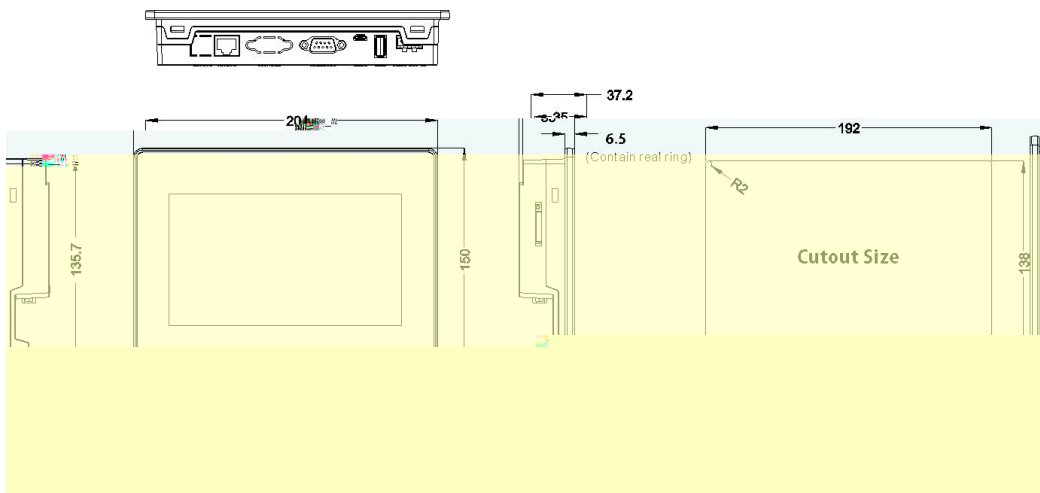

HMI

GT070E/GT070E-4G/GT070E-WiFi

	e

BT & "BC