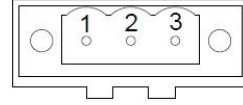

HMI

GT070E/GT070E-4G/GT070E-WiFi

	e

BT & "BC